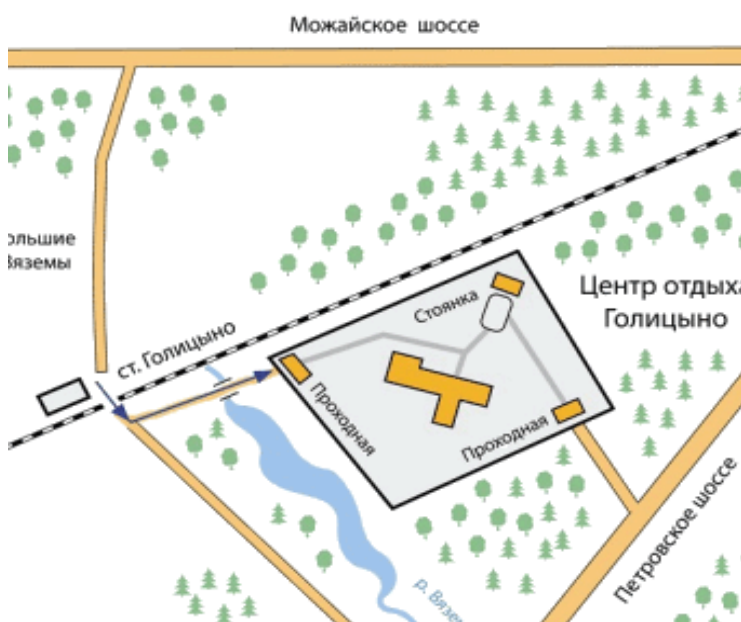

В день сессии автобусы подаются к остановке рядом с метро Славянский бульвар (выход на Кутузовский проспект в сторону области, напротив ТРЦ Океания) с 8:00 до 9:00 с интервалом 15 мин (4 автобуса)

Схема проезда по железной дороге от белорусского вокзала:

Электропоездом с Белорусского вокзала до станции Голицыно.

Далее 10 минут пешком вдоль железнодорожных путей в сторону Москвы до проходной «учебно-методический Центр «Голицыно»

Схема проезда на автотранспорте: